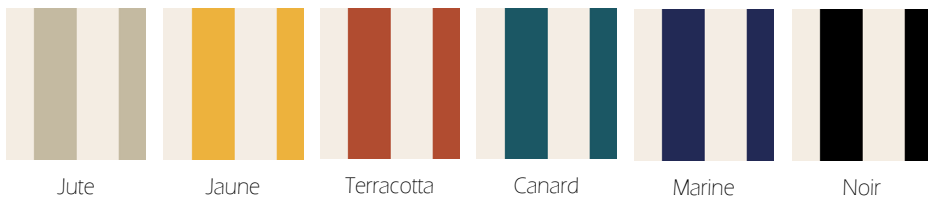

# Cannes

Outdoor

100% PE - Laize 150 cm - Déperlant

Jute

Jaune

Terracotta

Canard

Marine