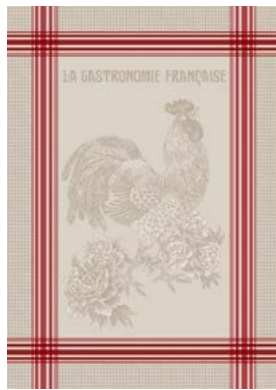

Syrah

Tournesol

Primeur

Torchons Jacquards

Jacquard Tissé Teint
50 x 70 cm

Baux de Provence

Cigale

Fournil

Marseille

Zeste

Bresse

Marceau

Miel

Fondue

Millésime

Crustacés