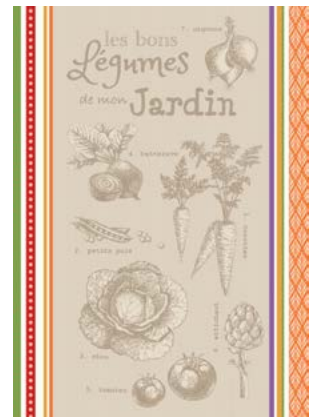

Torchons Jacquards

Jacquard Tissé Teint
50 x 70 cm

Primeur