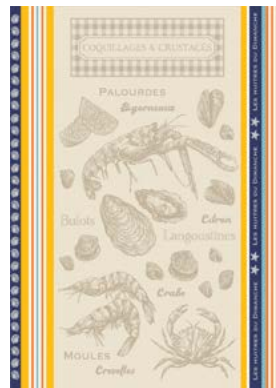

Syrah

Tournesol

Primeur

Torchons Jacquards

Jacquard Tissé Teint
50 x 70 cm

Baux de Provence

Cigale

Fournil

Marseille

Zeste

Bresse

Marceau

Miel

Fondue

Millésime

Crustacés

Pasta

Bistrot

Plumage

Grand vin

Menu

Torchons Jacquards

Jacquard Tissé Teint
50 x 70 cm

Boutique

Anisette

Camembert

Colette

Vignoble

Lavande

Côte d'azur

Shopping

Picholine