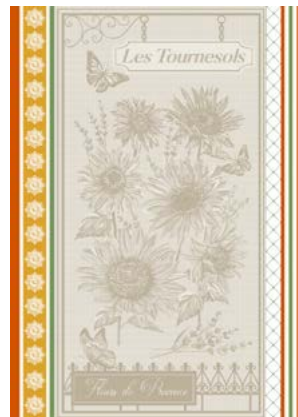

Torchons Jacquards

Jacquard Tissé Teint
50 x 70 cm

Tournesol