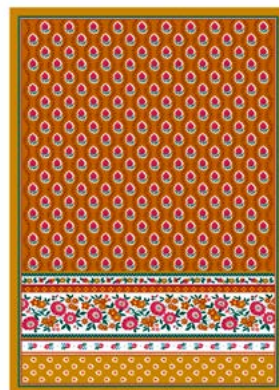

Ollioules Lin

Ollioules Bleu

Sanary Rouge

Sanary Lin

Sanary Bleu

Grasse Jaune

Grasse Blanc

Grasse Lavande

Grasse Lin

Torchons Provençaux

Serge imprimés
100% Coton - 70x50 cm

Gordes Bleu

Gordes Peanut

Gordes Rouge

Gordes Vert

Lourmarin Bleu

Lourmarin Peanut

Lourmarin Rouge

Lourmarin Vert

Ménebres Bleu

Ménebres Peanut

Ménebres Rouge

Ménebres Vert