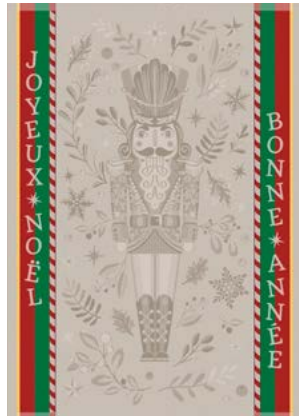

Produits Finis

Torchons Jacquards

Jacquard Tissé Teint
50 x 70 cm

Nisse

Ceremonie

Gingerbread

Plaisantin

Sault

Syrah

Tournesol

Primeur

Torchons Jacquards

Jacquard Tissé Teint
50 x 70 cm

Baux de Provence

Cigale

Fournil

Marseille

Zeste

Bresse

Marceau

Miel

Fondue

Millésime

Crustacés