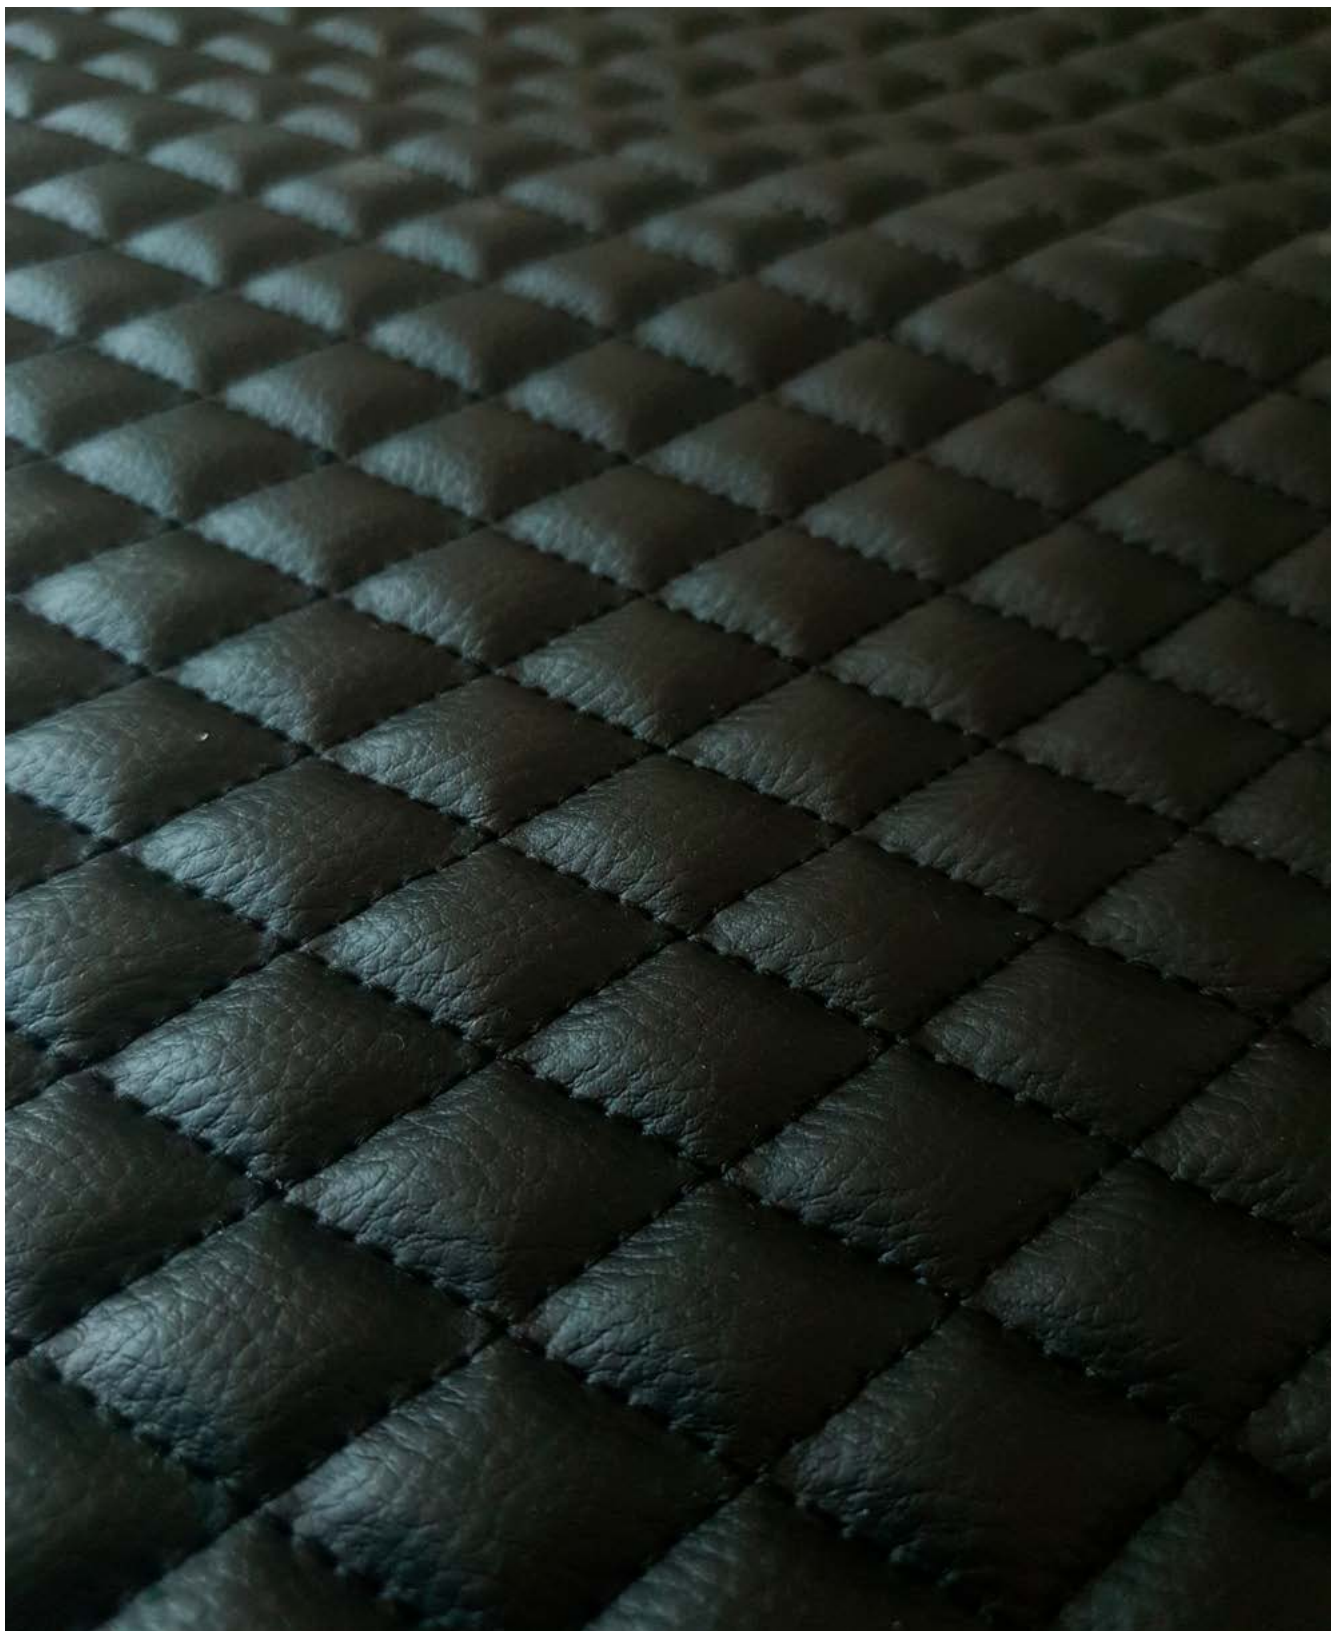

# Maltese

Cuir Végan

2% PU 85% PVC 13% PE - Laize 140 cm

Noir