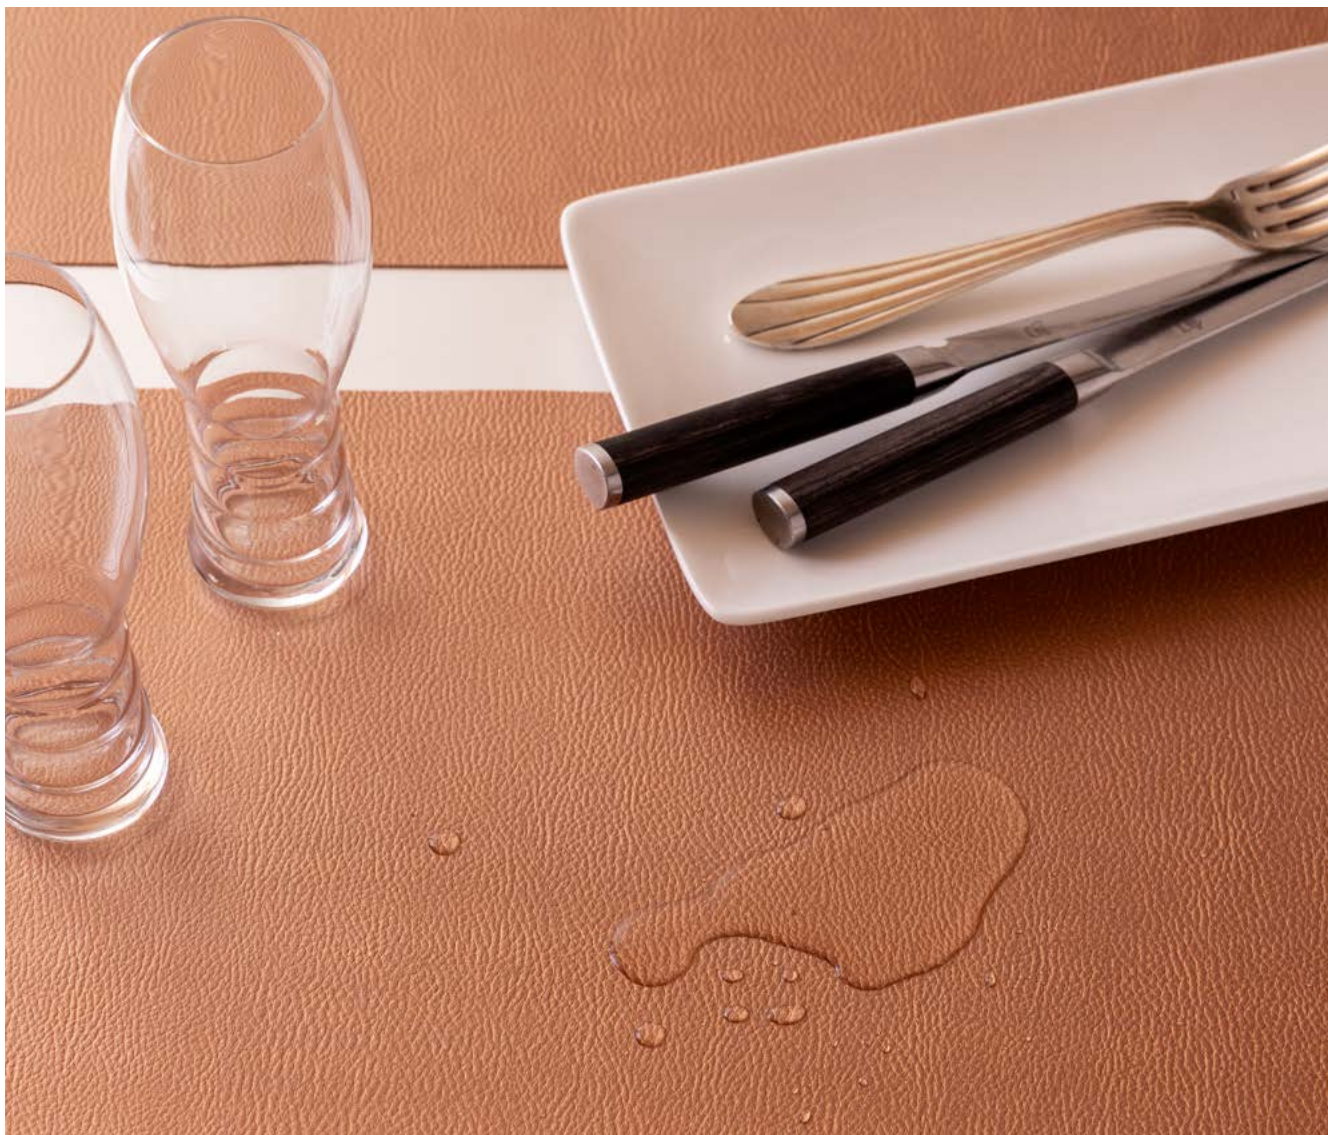

Karia

Cuir Végan

2% PU 76% PVC 22% PES - Laize 140 cm