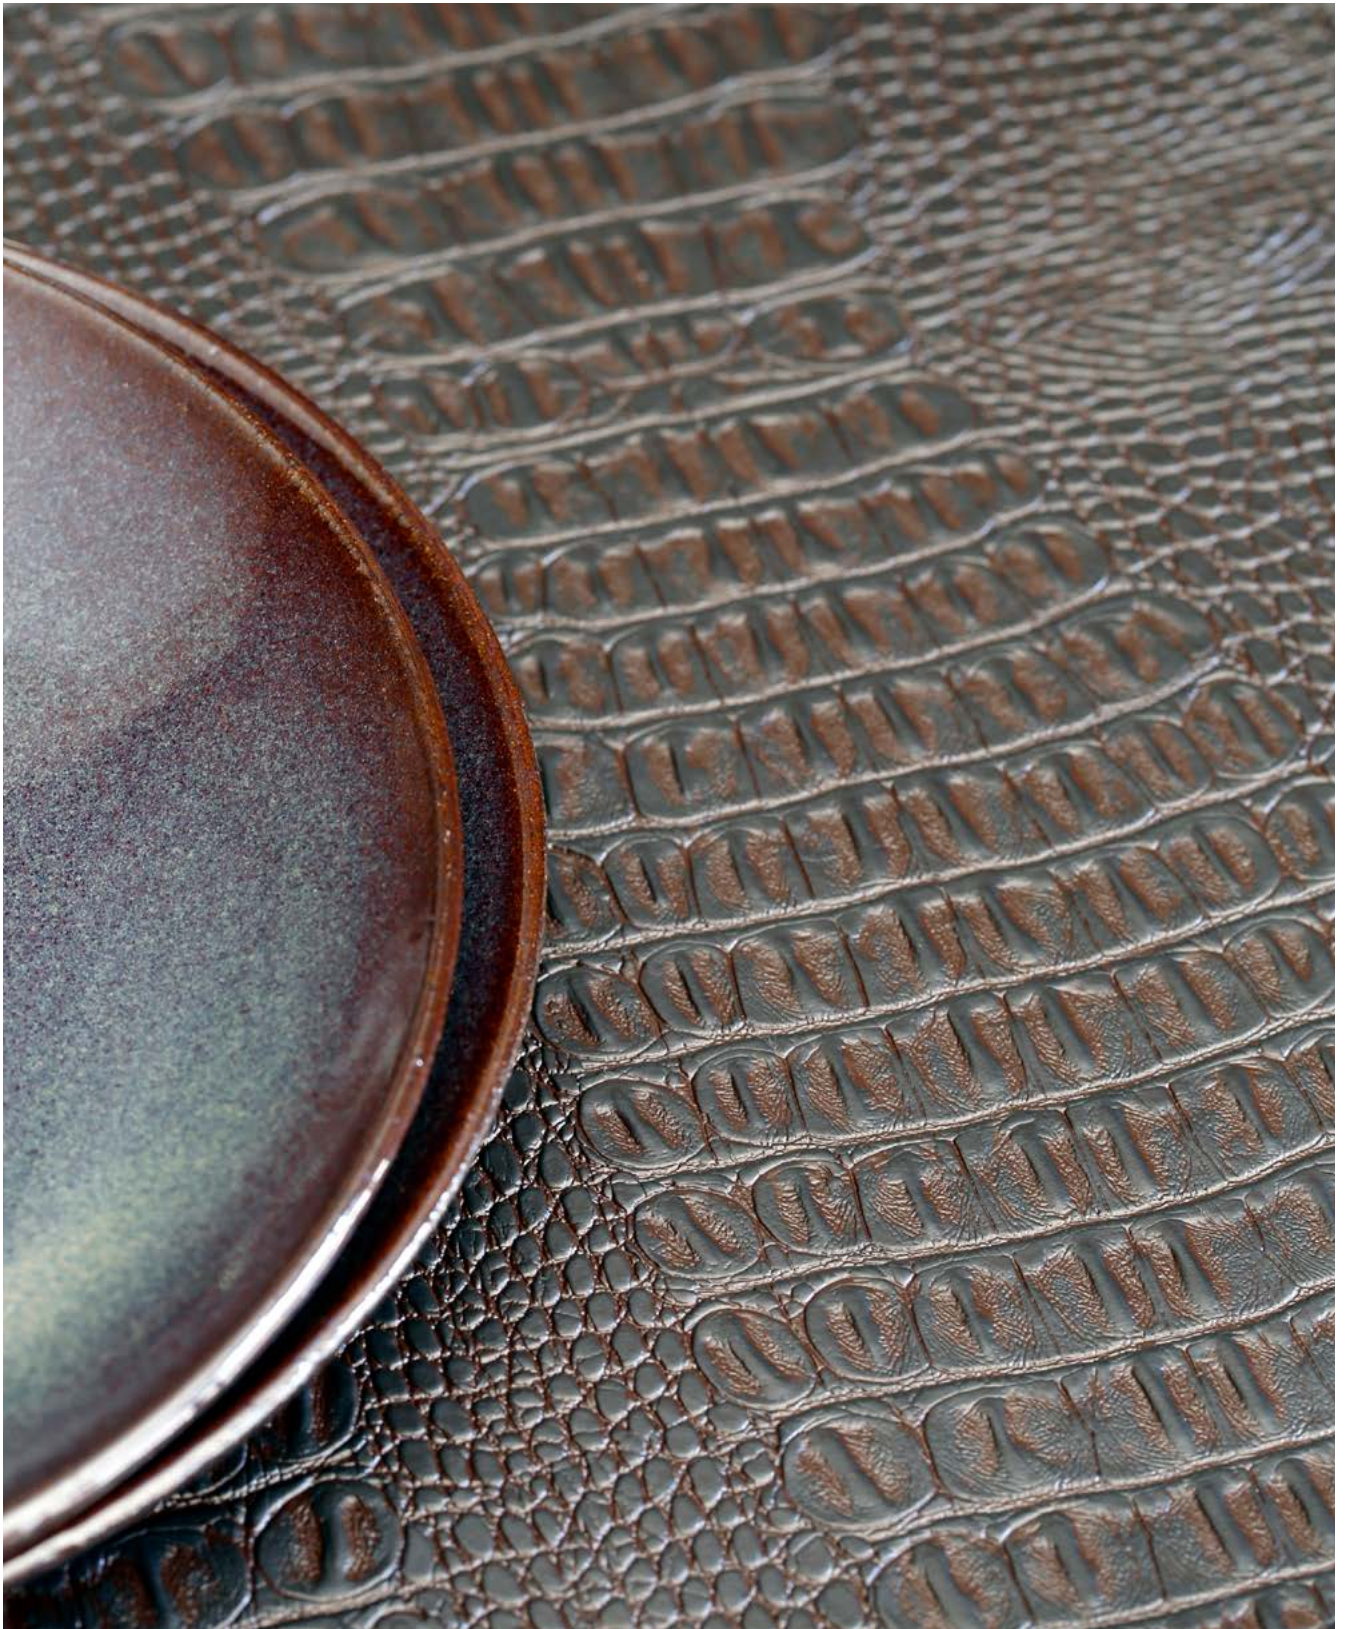

Crocodile

Cuir Végan

2% PU - 83% PVC - 15% PE - Laize 140 cm

Noir