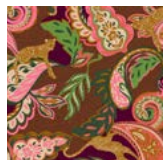

Jacquard Habillement
43% PE 57% Coton - Laize 140 cm

Noir

Puma

Jacquard Habillement
60% PE 40% Coton - Laize 140 cm

Bleu

Jaune

Blossom

Viscose imprimée
100% Viscose - Laize 140 cm

Ecrû Rouge

Marine

Catarina

Viscose imprimée
100% Viscose - Laize 140 cm

Bronze

Clea

Viscose imprimée
100% Viscose - Laize 140 cm

Multico

Corolle

Viscose imprimée
100% Viscose - Laize 140 cm

Noir et Blanc

Danna

Viscose imprimée
100% Viscose - Laize 140 cm

Rose

Eternelle

Viscose imprimée
100% Viscose - Laize 140 cm