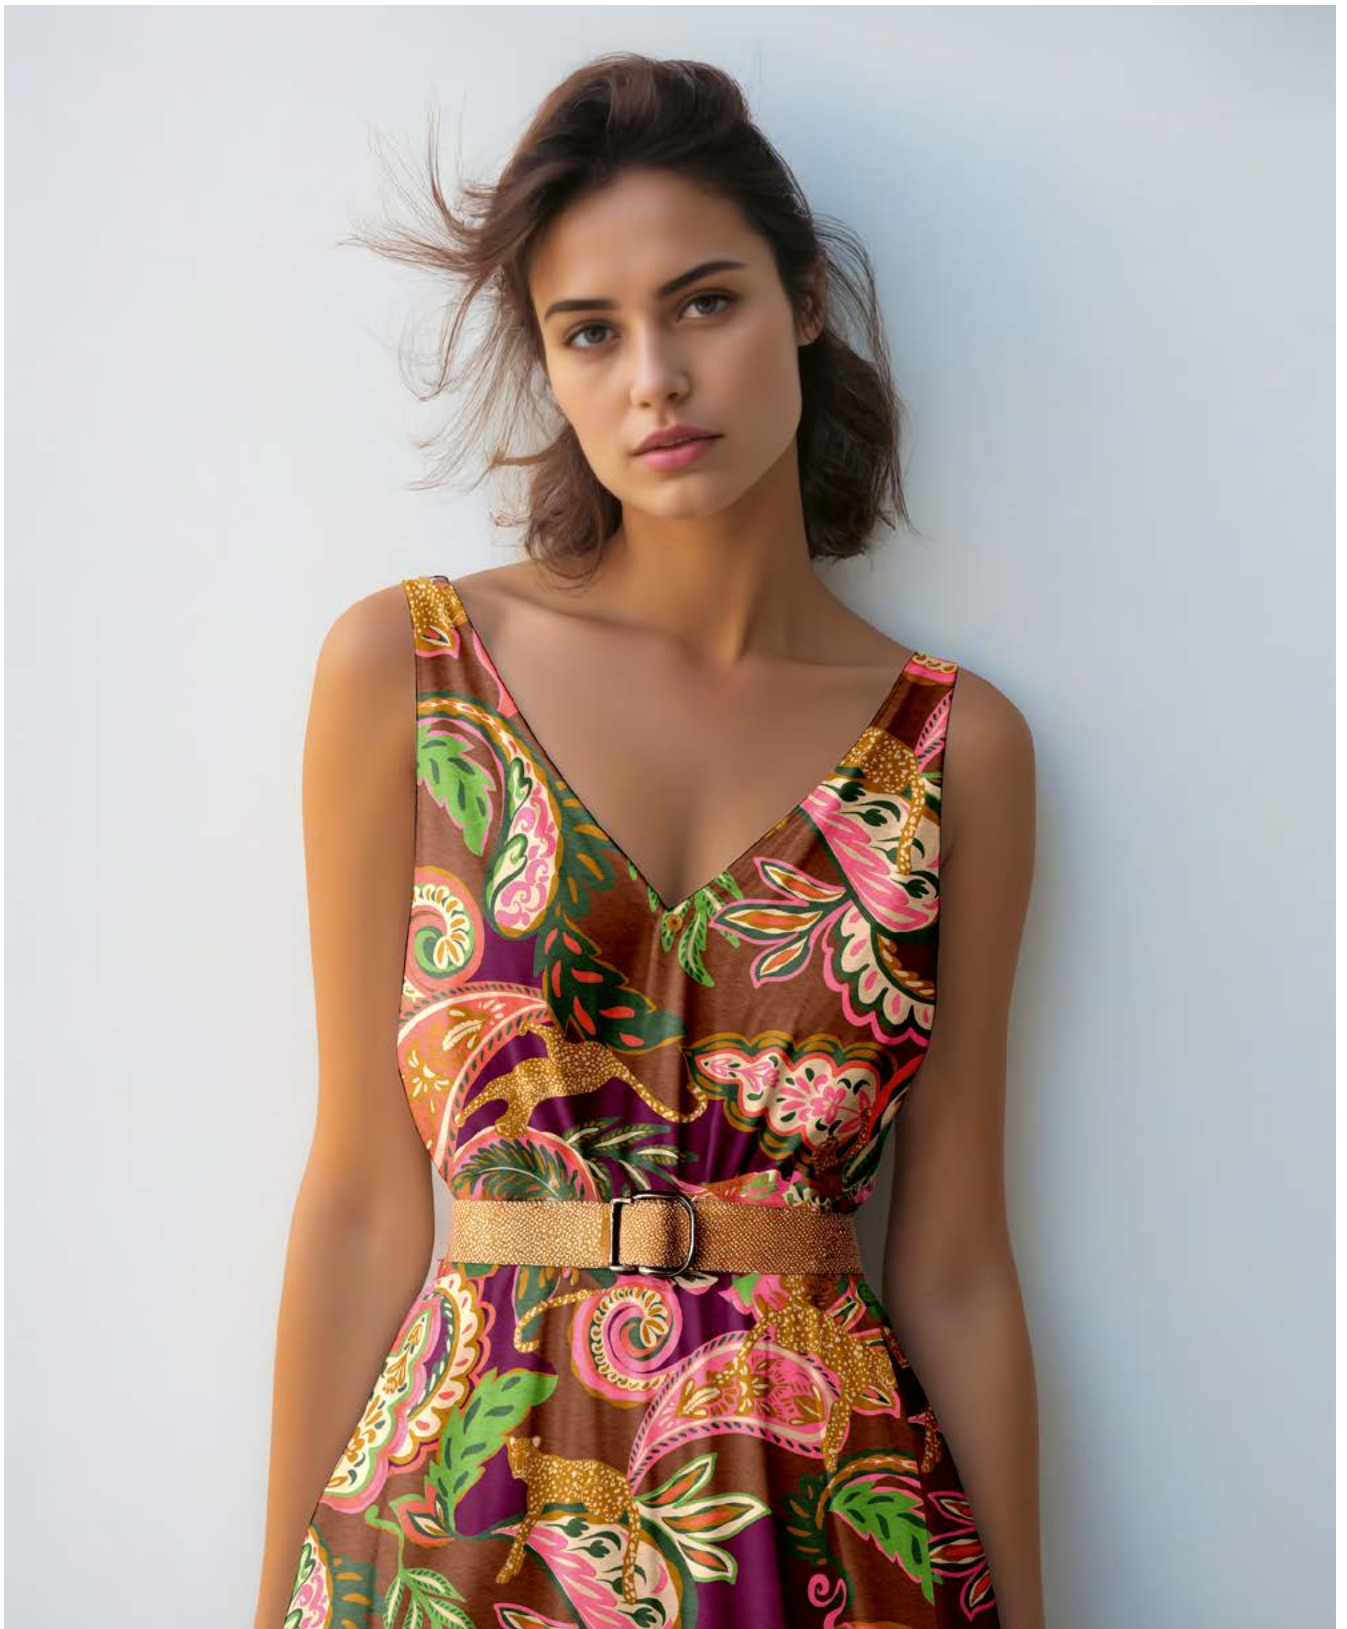

Habibi - Habillement

Colline

Jacquard Habillement
40% PE 60% Coton - Laize 140 cm

Anthracite

Bleu

Rose

Lin

Daktari

Jacquard Habillement
43% PE 57% Coton - Laize 140 cm

Noir

Puma

Jacquard Habillement
60% PE 40% Coton - Laize 140 cm

Bleu

Jaune

Blossom

Viscose imprimée
100% Viscose - Laize 140 cm

Ecrû Rouge

Marine

Catarina

Viscose imprimée
100% Viscose - Laize 140 cm

Bronze

Clea

Viscose imprimée
100% Viscose - Laize 140 cm

Multico

Corolle

Viscose imprimée
100% Viscose - Laize 140 cm

Noir et Blanc

Danna

Viscose imprimée
100% Viscose - Laize 140 cm

Rose

Eternelle

Viscose imprimée
100% Viscose - Laize 140 cm