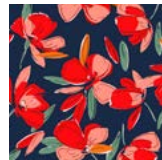

Jacquard Habillement
43% PE 57% Coton - Laize 140 cm

Noir

Puma

Jacquard Habillement
60% PE 40% Coton - Laize 140 cm

Bleu

Jaune

Blossom

Viscose imprimée
100% Viscose - Laize 140 cm

Ecrû Rouge

Marine

Catarina

Viscose imprimée
100% Viscose - Laize 140 cm

Bronze

Clea

Viscose imprimée
100% Viscose - Laize 140 cm

Multico

Corolle

Viscose imprimée
100% Viscose - Laize 140 cm

Noir et Blanc

Danna

Viscose imprimée
100% Viscose - Laize 140 cm

Rose

Eternelle

Viscose imprimée
100% Viscose - Laize 140 cm