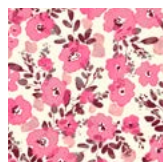

Ecrû Rouge

Marine

Catarina

Viscose imprimée
100% Viscose - Laize 140 cm

Bronze

Clea

Viscose imprimée
100% Viscose - Laize 140 cm

Multico

Corolle

Viscose imprimée
100% Viscose - Laize 140 cm

Noir et Blanc

Danna

Viscose imprimée
100% Viscose - Laize 140 cm

Rose

Eternelle

Viscose imprimée
100% Viscose - Laize 140 cm