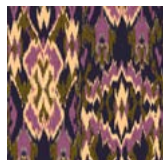

Multico

Farouche

Viscose imprimée
100% Viscose - Laize 140 cm

Ecrû

Galerie

Viscose imprimée
100% Viscose - Laize 140 cm

Multico

Galia

Viscose imprimée
100% Viscose - Laize 140 cm

Ecru

Gloria

Viscose imprimée
100% Viscose - Laize 140 cm

Violet

Ikat

Viscose imprimée
100% Viscose - Laize 140 cm

Violet

Jumanji

Viscose imprimée
100% Viscose - Laize 140 cm

Multico

Kerala

Viscose imprimée
100% Viscose - Laize 140 cm

Fuchsia

Optique

Viscose imprimée
100% Viscose - Laize 140 cm

Noir et Blanc

Rosace

Viscose imprimée
100% Viscose - Laize 140 cm

Fuchsia

Shibori

Viscose imprimée
100% Viscose - Laize 140 cm

Indigo

Soixante