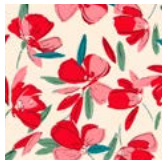

Jacquard Habillement
43% PE 57% Coton - Laize 140 cm

Noir

Puma

Jacquard Habillement
60% PE 40% Coton - Laize 140 cm

Bleu

Jaune

Blossom

Viscose imprimée
100% Viscose - Laize 140 cm

Ecrû Rouge

Marine

Catarina

Viscose imprimée
100% Viscose - Laize 140 cm

Bronze

Clea

Viscose imprimée
100% Viscose - Laize 140 cm

Multico

Corolle

Viscose imprimée
100% Viscose - Laize 140 cm

Noir et Blanc

Danna

Viscose imprimée
100% Viscose - Laize 140 cm

Rose

Eternelle

Viscose imprimée
100% Viscose - Laize 140 cm