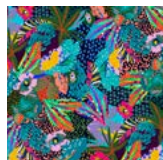

Viscose imprimée
100% Viscose - Laize 140 cm

Ecru

Gloria

Viscose imprimée
100% Viscose - Laize 140 cm

Violet

Ikat

Viscose imprimée
100% Viscose - Laize 140 cm

Violet

Jumanji

Viscose imprimée
100% Viscose - Laize 140 cm

Multico

Kerala

Viscose imprimée
100% Viscose - Laize 140 cm

Fuchsia

Optique

Viscose imprimée
100% Viscose - Laize 140 cm

Noir et Blanc

Rosace

Viscose imprimée
100% Viscose - Laize 140 cm

Fuchsia

Shibori

Viscose imprimée
100% Viscose - Laize 140 cm

Indigo

Soixante