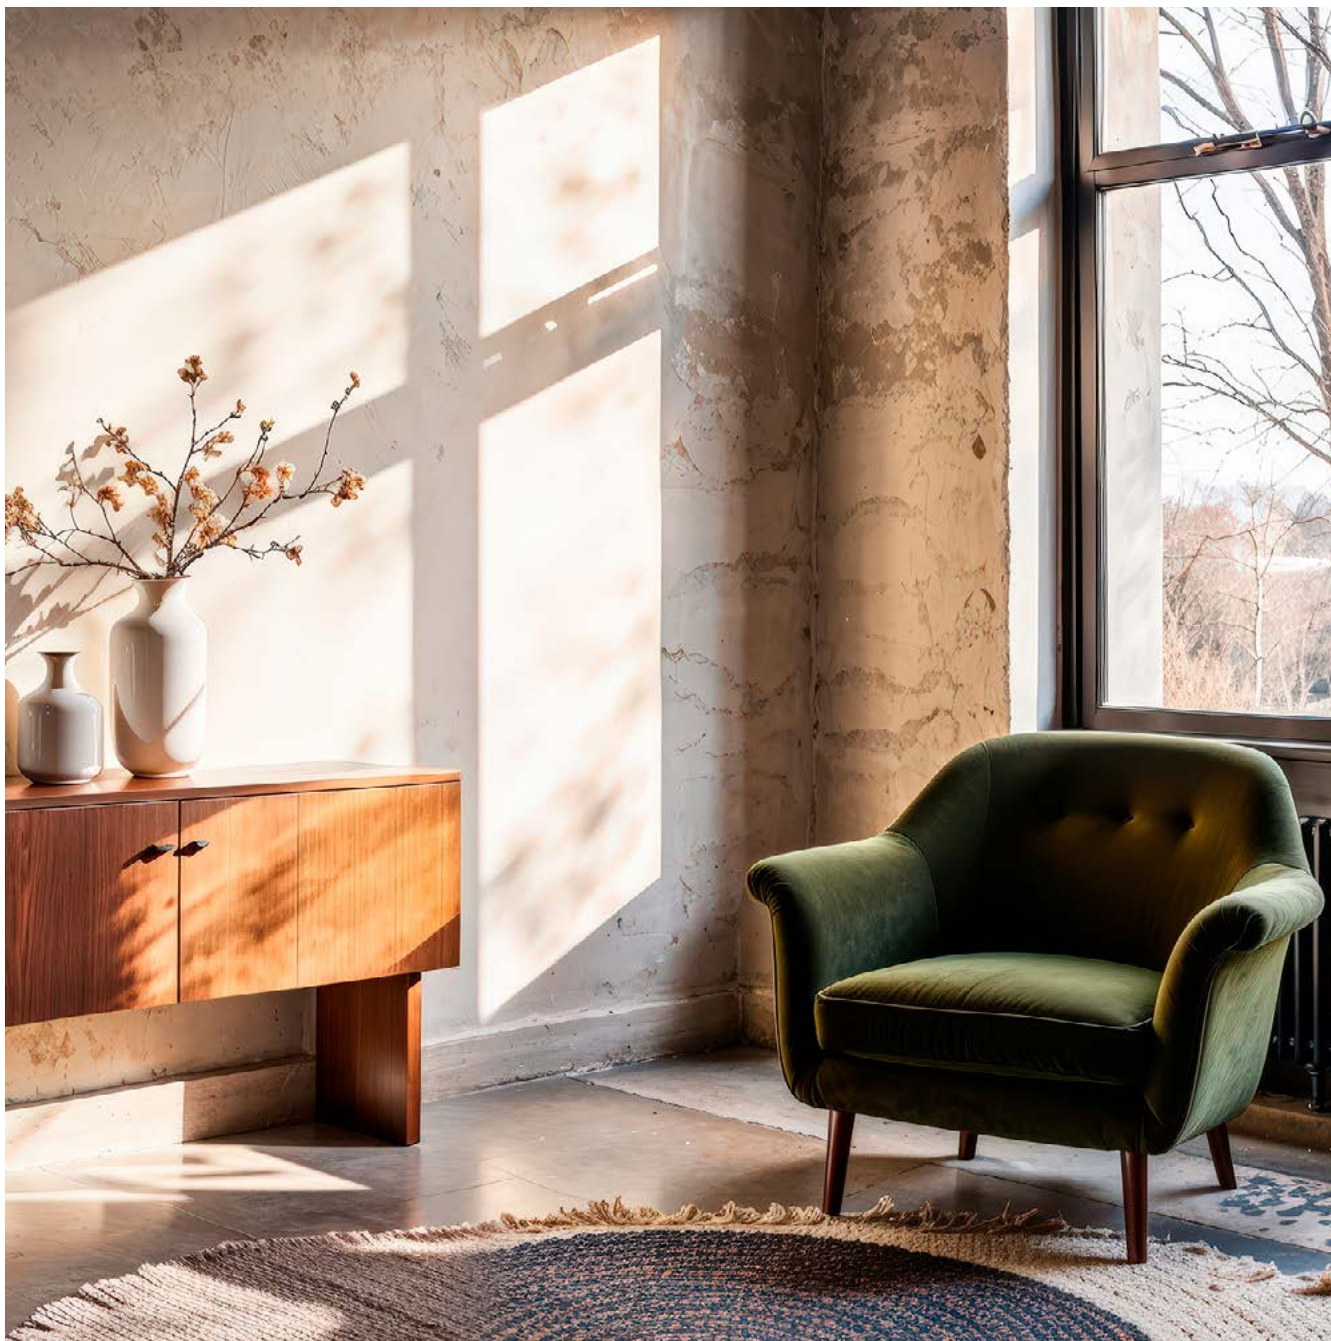

Bourgogne

Pacifique

Paon

Anthracite

Starsky

Velours Côtelé
100% PE - Laize 140 cm

							
Ecrû	Beige	Ficelle	Lagon	Perle	Massala	Orange	Canard
							
Azur	Souris	Taupe	Chamois	Marine	Noir		

Velours