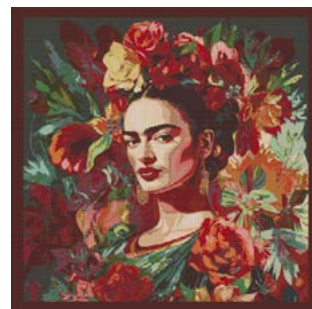

Nouveautés Carrés Tapisserie Jacquards

TAPISSERIE
45 x 45 cm

Félin Gold

Anita Noir & Blanc

Duende Rouge

Juana Multico

Etalon Noir

Katana Rouge