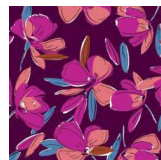

## Blossom <sup>NEW</sup>

Viscose imprimée  
100% Viscose - Laize 140 cm

Ecu Rouge

Marine

Prune

# Danna <sup>NEW</sup>

Viscose imprimée  
100% Viscose - Laize 140 cm

Lilas

Bleu

Rose